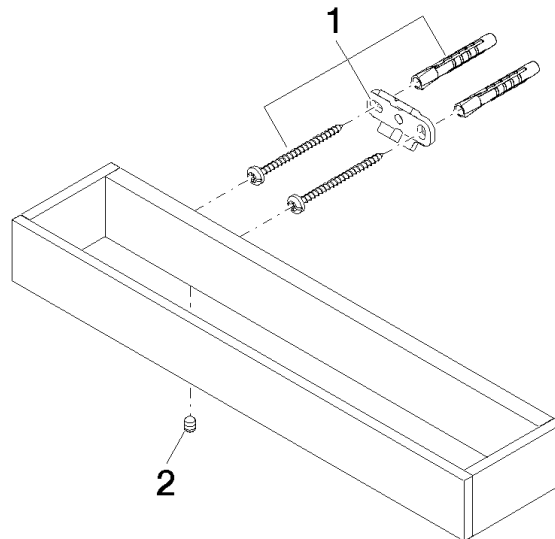

Bath grip - Chrome

MEM

83 030 780

- gauge 185 mm
- width 300mm
- height 35 mm
- 65mm projection

Fits: MEM, CYO

	Chrome	83 030 780-00
	Brushed Platinum	83 030 780-06
	Platinum	83 030 780-08
	Dark Chrome	83 030 780-19
	Brushed Durabronze (23kt Gold)	83 030 780-28
	Brushed Champagne (22kt Gold)	83 030 780-46
	Champagne (22kt Gold)	83 030 780-47
	Brushed Dark Platinum	83 030 780-99

83 030 780

mm [inches]

83 030 780

Parts for other finishes can be found here: Brushed Platinum

Spare parts list

No.	Item Number	Name	Quantity used	Delivery time
1	05 17 20 717 00 90	fixing set	2	2
2	90 31 11 004 00 90	pin	2	2